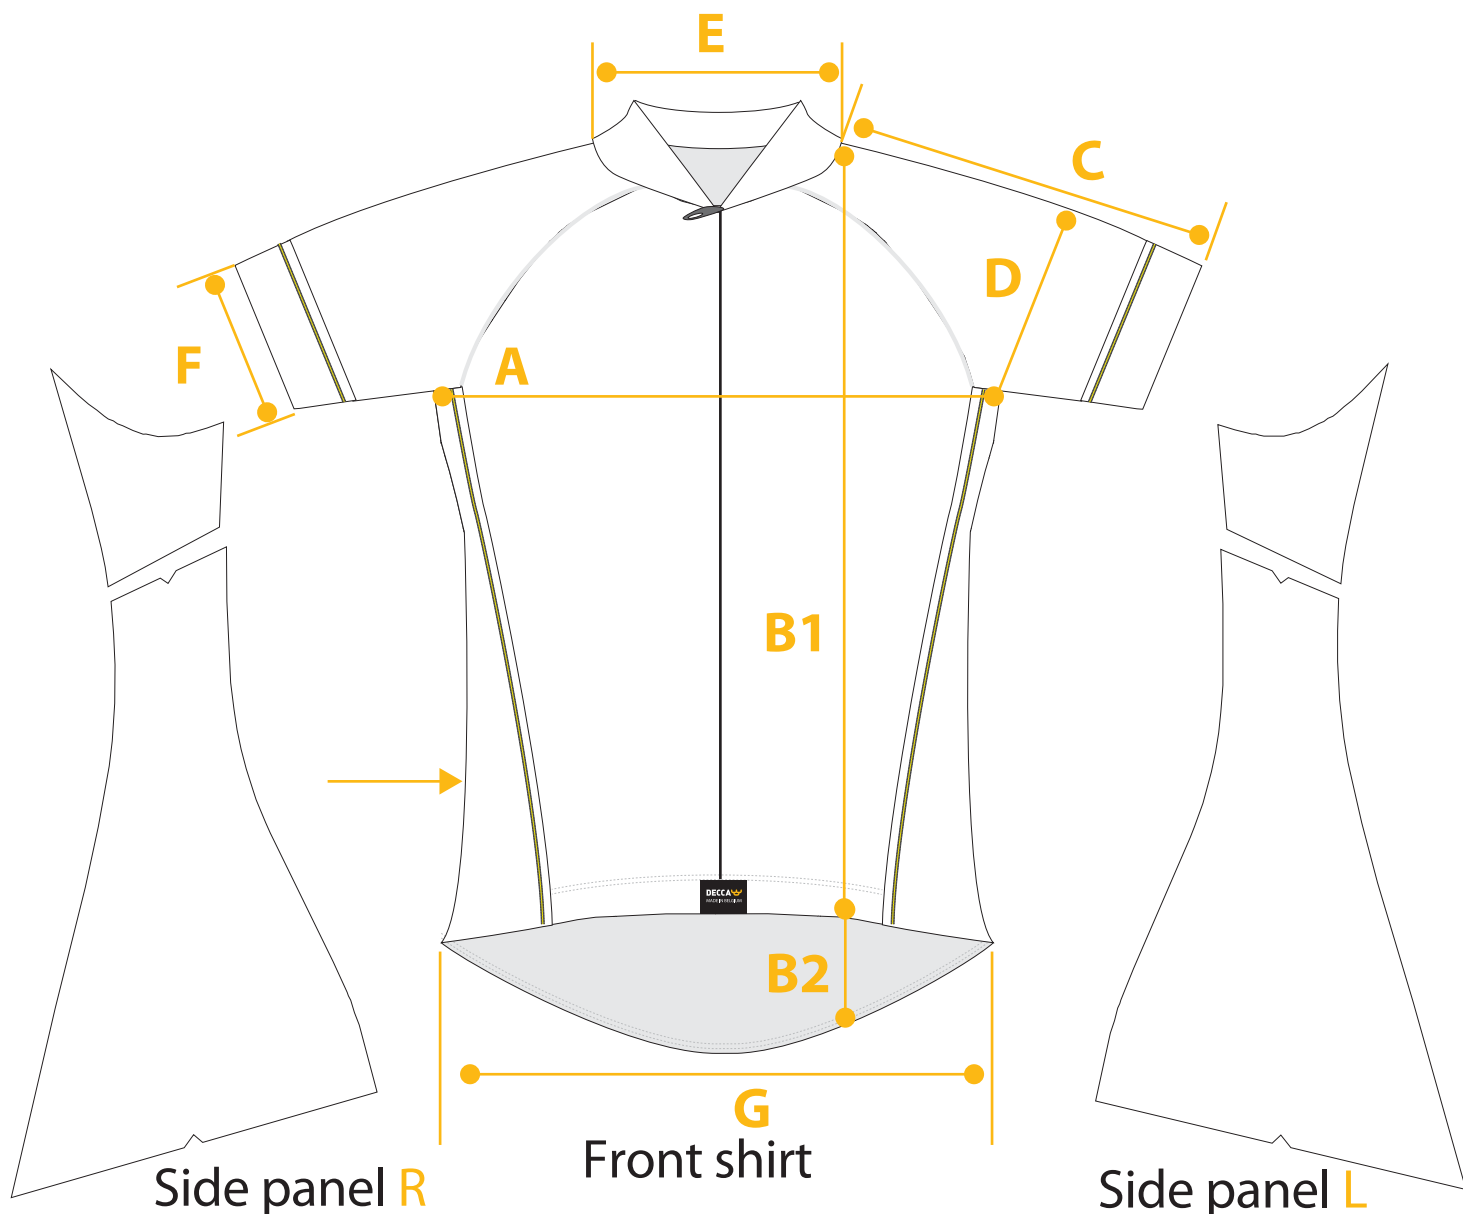

MENS PRO SHIRT

SIZES

	XS	S	M	L	XL	XXL	3XL
A. WIDTH	39,5	42	44,5	47	49,5	52	54,5
B1. FRONT LENGTH	54	55	56	58	60	61	62
B2. BACK LENGTH	62	63	64	66	68	70	72
C. SLEEVE LENGTH	29	29	30	30	32	33	34
D. SLEEVE WIDTH	16	16,5	17	17,5	18	18,5	19
E. NECK WIDTH	17,5	17,5	18	18	18,5	18,5	19
F. SLEEVE ELASTIC WIDTH	12	13	14	15	16	17	18
G. FRONT ELASTIC WIDTH	38	28	40	42	44	46	48